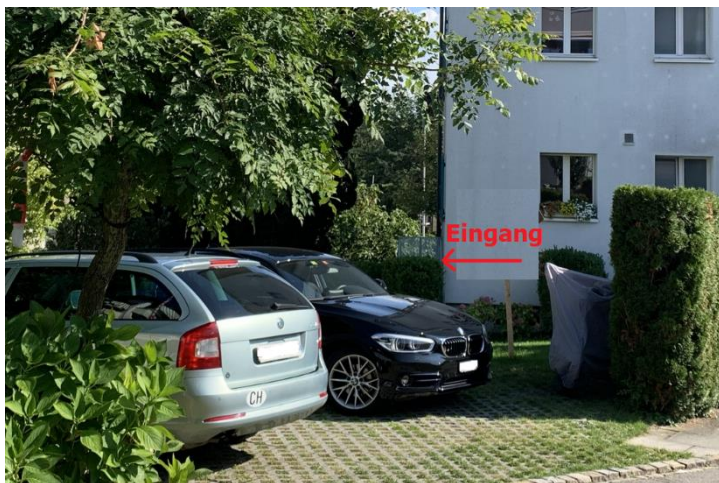

YanZi TCM, Neumatt 1, 6330 Cham

Mit dem Auto

Parkplatz vor dem Haus auf der linken Seite

YanZi TCM
Traditionelle Chinesische Medizin

Zu Fuss vom Bahnhof in Cham in 2 Minuten erreichbar